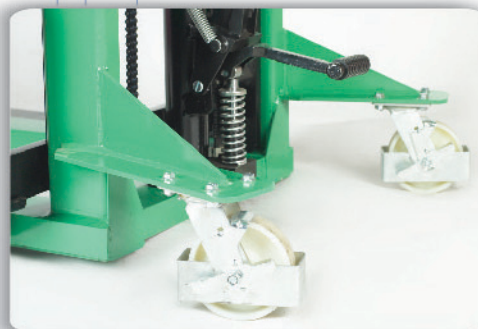

# HWS-1500N

Apilador Manual

**MULTI LIFT®**

IDEAL PARA TARIMAS DE UNA SOLA CARA

MODELO		HMS-1500N
Capacidad		Kg. 1500
Altura de levante	(H)	mm. 1600
Centro de carga	(C)	mm. 500
Altura de horquillas contraídas	(h)	mm. 65
Largo de horquillas	(L)	mm. 1070
Ancho de cada horquilla		mm. 101
Velocidad de levante		(mm/vez) 25
Velocidad de descenso		AJUSTABLE
Largo total sin horquillas	(A)	mm. 1600
Ancho total al exterior de patas	(E)	mm. 660
Ancho total al interior de patas		mm. 425
Ancho total ruedas traseras	(B)	mm. 910
Altura total	(F)	mm. 2090
Peso neto		Kg. 255