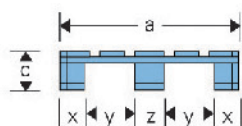

# HWS-1500N

Apilador Manual

**MULTI LIFT®**

IDEAL PARA TARIMAS DE UNA SOLA CARA

MODELO		HMS-1500N
Capacidad		Kg. 1500
Altura de levante	(H)	mm. 1600
Centro de carga	(C)	mm. 500
Altura de horquillas contraídas	(h)	mm. 65
Largo de horquillas	(L)	mm. 1070
Ancho de cada horquilla		mm. 101
Velocidad de levante		(mm/vez) 25
Velocidad de descenso		AJUSTABLE
Largo total sin horquillas	(A)	mm. 1600
Ancho total al exterior de patas	(E)	mm. 660
Ancho total al interior de patas		mm. 425
Ancho total ruedas traseras	(B)	mm. 910
Altura total	(F)	mm. 2090
Peso neto		Kg. 255