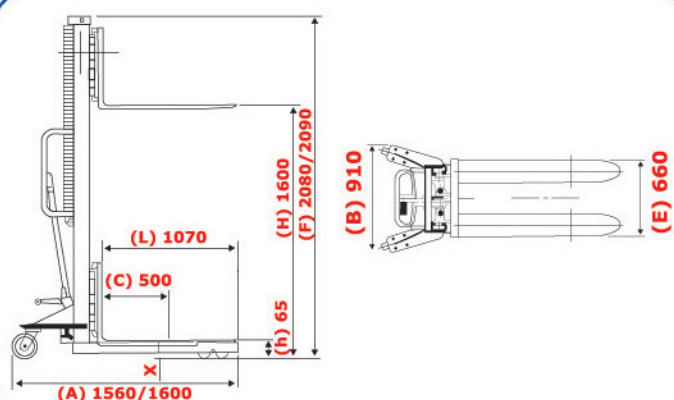

# HWS-1500N

Apilador Manual

**MULTI LIFT®**

IDEAL PARA TARIMAS DE UNA SOLA CARA

MODELO		HMS-1500N
Capacidad		Kg. 1500
Altura de levante	(H)	mm. 1600
Centro de carga	(C)	mm. 500
Altura de horquillas contraídas	(h)	mm. 65
Largo de horquillas	(L)	mm. 1070
Ancho de cada horquilla		mm. 101
Velocidad de levante		(mm/vez) 25
Velocidad de descenso		AJUSTABLE
Largo total sin horquillas	(A)	mm. 1600
Ancho total al exterior de patas	(E)	mm. 660
Ancho total al interior de patas		mm. 425
Ancho total ruedas traseras	(B)	mm. 910
Altura total	(F)	mm. 2090
Peso neto		Kg. 255